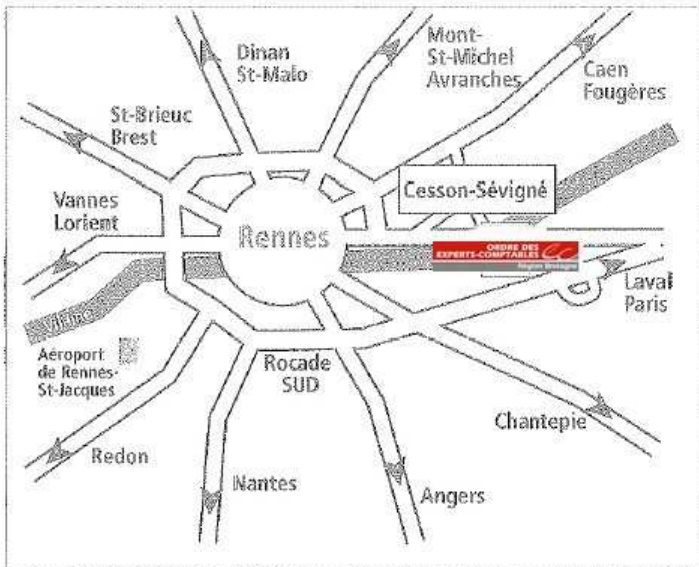

PLAN D'ACCES

**ORDRE DES
EXPERTS-COMPTABLES** 

Région Bretagne

Coordonnées GPS

N48°23.530'

E1.6026458

Conseil Régional de l'Ordre des Experts-Comptables de Bretagne

Atalis II- 3E rue de Paris - CS 41701